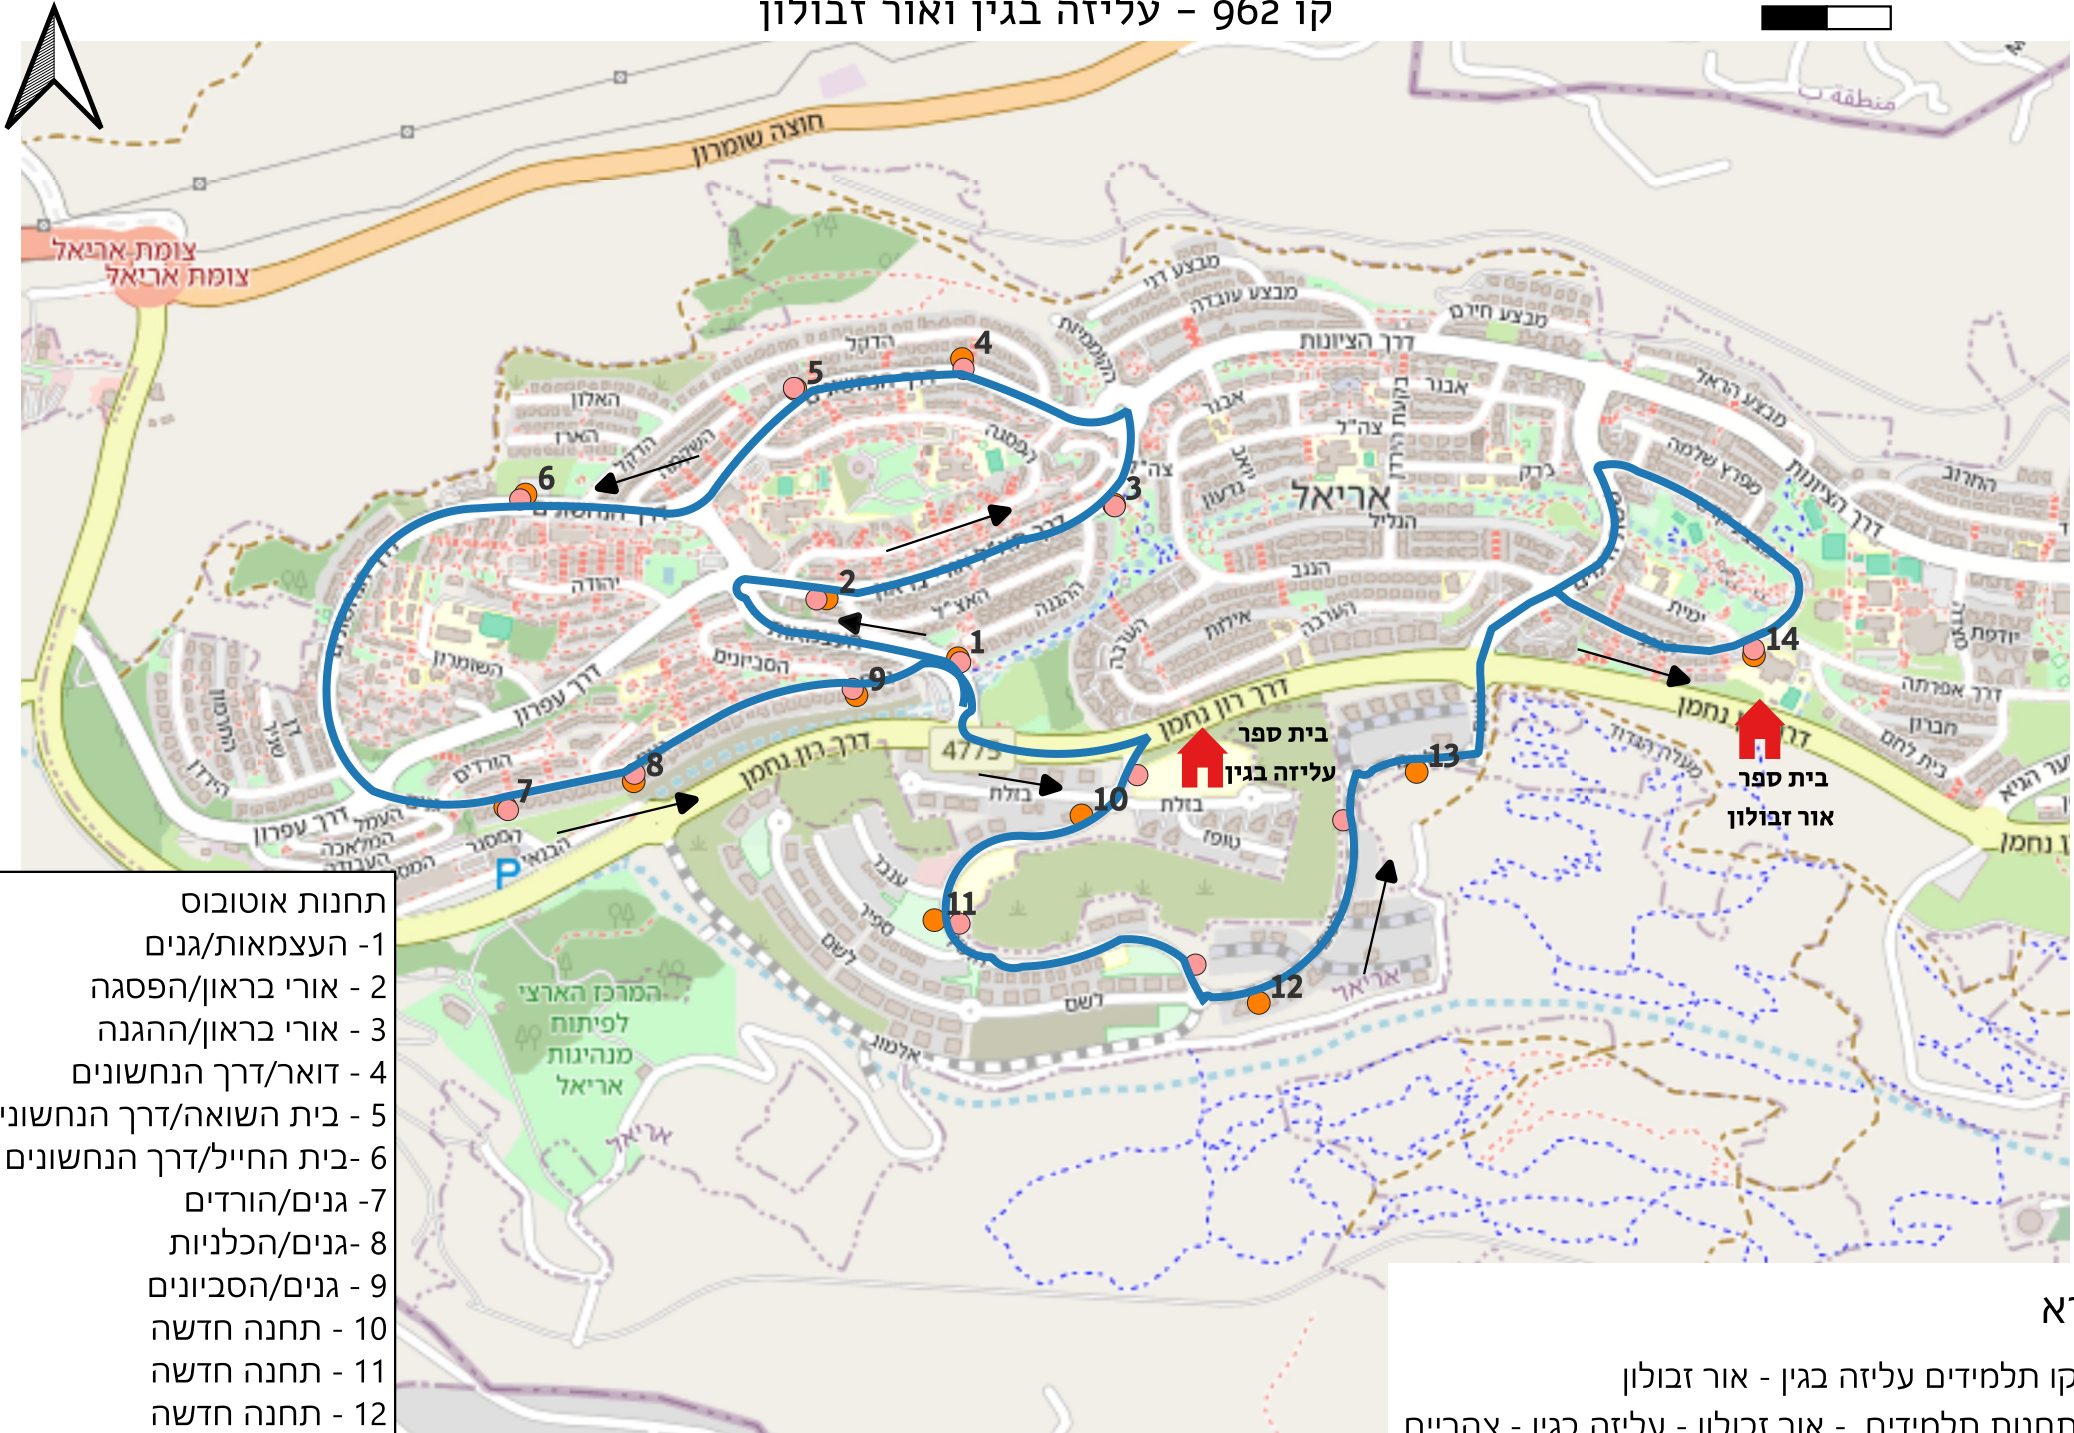

# קו 962 - עליזה בגין ואור זבולון

- תחנות אוטובוס
- 1- העצמאות/גנים
  - 2 - אורי בראון/הפסגה
  - 3 - אורי בראון/ההגנה
  - 4 - דואר/דרך הנחשונים
  - 5 - בית השואה/דרך הנחשונים
  - 6 - בית החייל/דרך הנחשונים
  - 7 - גנים/הורדים
  - 8 - גנים/הכלניות
  - 9 - גנים/הסביונים
  - 10 - תחנה חדשה
  - 11 - תחנה חדשה
  - 12 - תחנה חדשה
  - 13 - תחנה חדשה
  - 14 - אור זבולון/הנגב

- מקרא**
- קו תלמידים עליזה בגין - אור זבולון
  - תחנות תלמידים - אור זבולון - עליזה בגין - צהריים
  - תחנות אוטובוס קו עליזה בגין - אור זבולון - בוקר